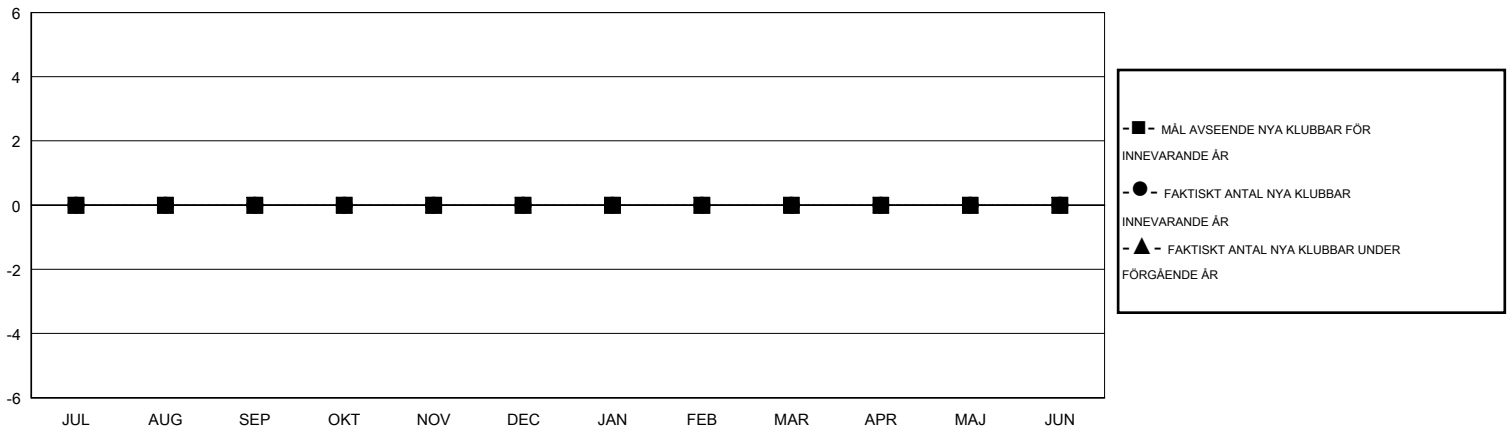

# MONTHLY MEMBERSHIP PROGRESS REPORT

District 104 K

Results as of: 12/31/2014

GMT: Kenneth Persson

OMRÅDE NORWAY

GMT KO 4

Klubbar					Medlemmar				
RESULTAT FÖR 2014-2015					RESULTAT FÖR 2014-2015				
KVARTAL	MÅL AVSEENDE NYA KLUBBAR	NYA KLUBBAR	AVFÖRDA KLUBBAR	NETTOTILLVÄX T/MINSKNING	KVARTAL	MÅL AVSEENDE NYA MEDLEMMAR	CHARTER OCH TILLAGDA NYA MEDLEMMAR	AVFÖRDA MEDLEMMAR	NETTOTILLVÄX T/MINSKNING
JUL/AUG/SEP	0	0	0	0	JUL/AUG/SEP	1	4	19	-15
OKT/NOV/DEC	0	0	0	0	OKT/NOV/DEC	1	16	39	-23
JAN/FEB/MAR	0	0	0	0	JAN/FEB/MAR	1	0	0	0
APR/MAJ/JUN	0	0	0	0	APR/MAJ/JUN	1	0	0	0

MÅL OCH FAKTISKT ANTAL NYA KLUBBAR

MÅL OCH FAKTISKT ANTAL MEDLEMMAR

NEDLAGDA KLUBBAR: 0	13 CLUBS OF 43 TOG UPP EN ELLER FLER NYA MEDLEMMAR	<b>KÖNSFÖRDELNING</b>
		MAN 1,057 (86.57%)
		KVINNA 164 (13.43%)
<b>AVFÖRDA MEDLEMMAR</b>	<a href="#">KLICKA HÄR FÖR INFORMATION OM STATUS</a>	FAMILJMEDLEMMAR 6
AVLIDNA 10		HUVUDMAN I HUSHÄLLET 3
NEDLAGD KLUBB 0		INGEN HUVUDMAN I HUSHÄLLET 3
ÖVRIGA 48		
<b>TOTAL 58</b>		