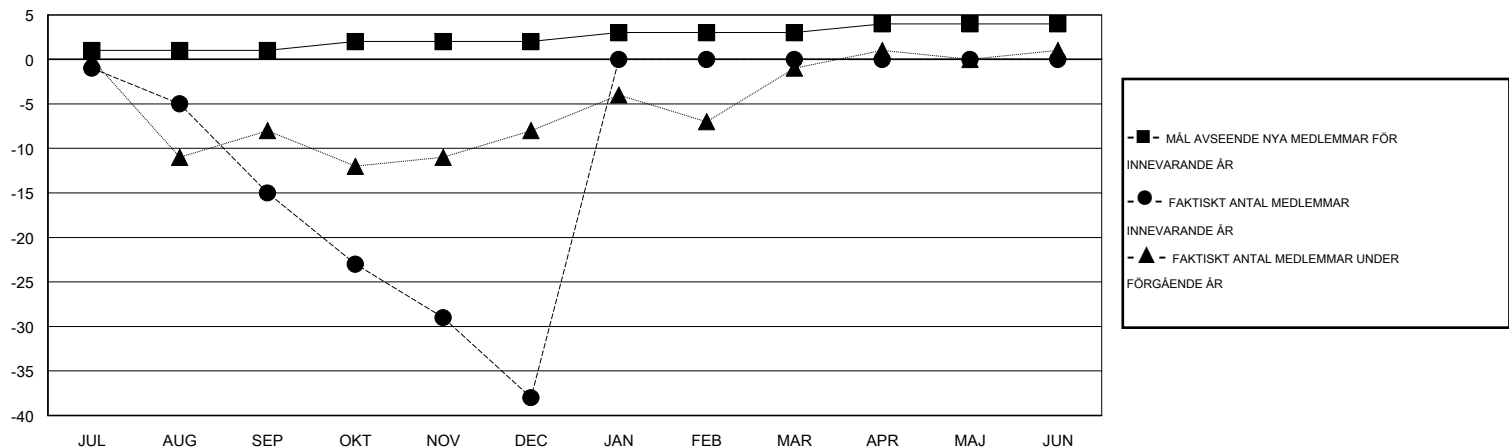

# MONTHLY MEMBERSHIP PROGRESS REPORT

District 104 K

Results as of: 12/31/2014

GMT: Kenneth Persson

OMRÅDE NORWAY

GMT KO 4

Klubbar					Medlemmar				
RESULTAT FÖR 2014-2015					RESULTAT FÖR 2014-2015				
KVARTAL	MÅL AVSEENDE NYA KLUBBAR	NYA KLUBBAR	AVFÖRDA KLUBBAR	NETTOTILLVÄX T/MINSKNING	KVARTAL	MÅL AVSEENDE NYA MEDLEMMAR	CHARTER OCH TILLAGDA NYA MEDLEMMAR	AVFÖRDA MEDLEMMAR	NETTOTILLVÄX T/MINSKNING
JUL/AUG/SEP	0	0	0	0	JUL/AUG/SEP	1	4	19	-15
OKT/NOV/DEC	0	0	0	0	OKT/NOV/DEC	1	16	39	-23
JAN/FEB/MAR	0	0	0	0	JAN/FEB/MAR	1	0	0	0
APR/MAJ/JUN	0	0	0	0	APR/MAJ/JUN	1	0	0	0

MÅL OCH FAKTISKT ANTAL NYA KLUBBAR

MÅL OCH FAKTISKT ANTAL MEDLEMMAR

NEDLAGDA KLUBBAR: 0	13 CLUBS OF 43 TOG UPP EN ELLER FLER NYA MEDLEMMAR	<b>KÖNSFÖRDELNING</b>
		MAN 1,057 (86.57%)
		KVINNA 164 (13.43%)
<b>AVFÖRDA MEDLEMMAR</b>	<a href="#">KLICKA HÄR FÖR INFORMATION OM STATUS</a>	FAMILJMEDLEMMAR 6
AVLIDNA 10		HUVUDMAN I HUSHÄLLET 3
NEDLAGD KLUBB 0		INGEN HUVUDMAN I HUSHÄLLET 3
ÖVRIGA 48		
<b>TOTAL 58</b>		